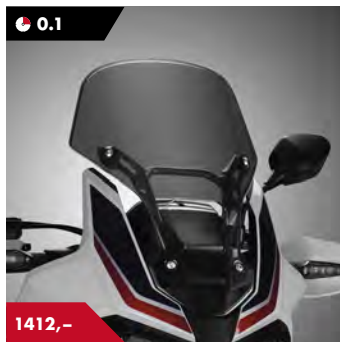

Touring vindskjerm

08R70-MJP-G50

En høyere vindskjerm som gir enda bedre vindbeskyttelse og reduserer vibrasjoner. Er 85 mm høyere og 30 mm bredere enn standardskjermen.

Tonet skjerm

08R75-MJP-G50ZA

Tonet skjerm som matcher målene til den klare standardskjermen.