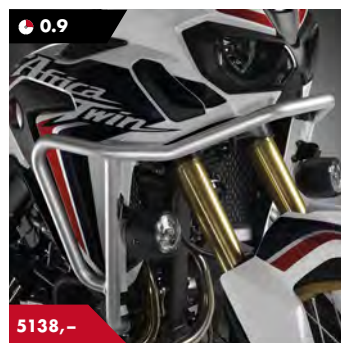

5138,-

Dekorbøylesett

08P71-MJP-G50

Dekorbøylesett beskytter motorsykkelens kåpe og gir LED-tåkelysene et festepunkt.