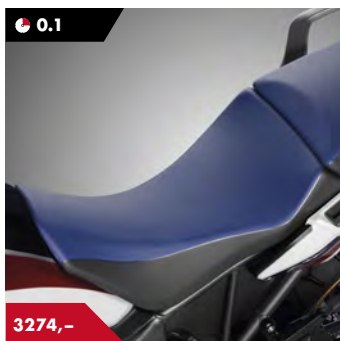

Høyt sete

08R00-MJP-G50ZA

30 mm høyere setehøyde enn standardsetet. Gir deg to alternative setehøyder, 880 mm eller 900 mm.