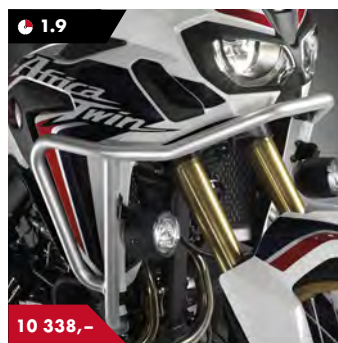

10 338,-

LED-tåkelys, sett

08HME-MJP-FLK16

Pakken inneholder alle delene du trenger til å montere tåkelyset: LED-tåkelys, monteringssett og dekorbøylesett.