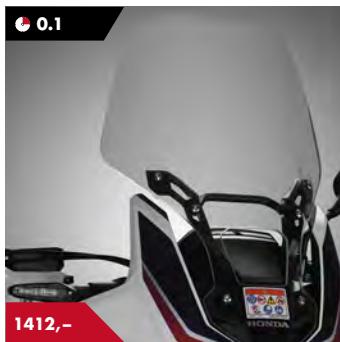

Touring vindskjerm

08R70-MJP-G50

En høyere vindskjerm som gir enda bedre vindbeskyttelse og reduserer vibrasjoner. Er 85 mm høyere og 30 mm bredere enn standardskjermen.