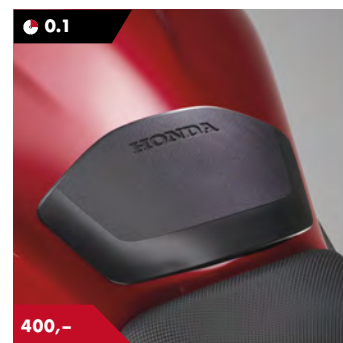

Akrapovic slip-on lydtemper i titan

08F88-MGH-900

Ser ikke bare helt rå ut, men øker også ytelsen. Denne slip-on lydtemperen er godkjent for vei og samsvarer med alle regelverk om støyutslipp fra eksossystemer beregnet for gatebruk.