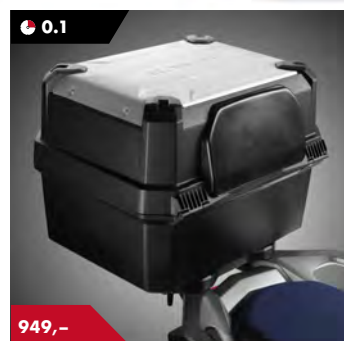

Mål: 395 x 450 x 340mm

Sette inneholder ryggstøtte og bagasjebrett, i tillegg til alle andre deler du trenger til monteringen.

621,-

Bagasjebrett

08L70-MJP-G50

Bagasjebrett med bagasjesikringskroker. Mål: 235 x 275 x 22,5 mm

6668,-

Sidekoffertsett

08HME-MJP-PCOM16

Sidekoffert med 1-key-operation-system som gjør at du kan bruke motorsykkelens tenningsnøkkel til toppboksen. Sidekofferten på venstre side har plass til en helhjelm. Kapasitet, venstre side: 40 liter. Kapasitet, høyre side: 30 liter. Mål, høyre side: 470 x 270 x 420 mm. Mål, venstre side: 470 x 300 x 420 mm