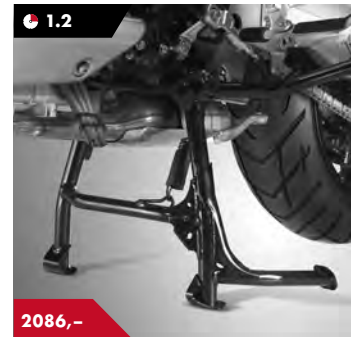

Hovedstøtte

08M70-MJM-D60

Gjør det sikrere å parkere på ujevnt underlag og enklere å rengjøre og vedlikeholde bakhjulet.