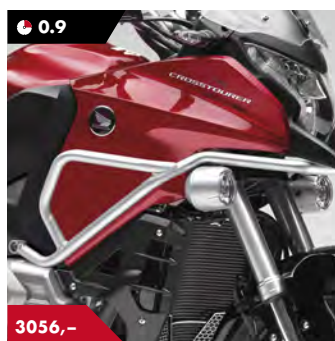

Kåpedekorsett

08P71-MGH-J20

Stålrørramme, spesielt designet for Crosstourer. Med finish i metallisk sølv som matcher sylinderveskyttelsen