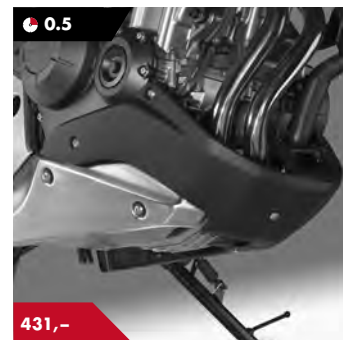

Oljekjølerdeksel (karbon-look)

08F93-MGZ-J80

Sett med oljekjølerdeksel i karbon-look som gir motorsykkelen et eksklusivt utseende.

Vindaviser

08R71-MGZ-J80

Sett med venstre og høyre vindaviser i polyuretan som passer til den øverste delen av kåpen og gir både fører og passasjer bedre beskyttelse mot vinden.