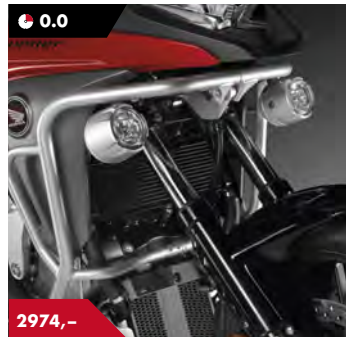

2974,-
LED-fronttåkelys, sett
08V72-MGS-D30

Et par justerbare lyse og hvite LED-fronttåkelys for dystre dager og netter når du kjører i tåke. Tåkelysmonteringssettet og tåkelysfestet må bestilles separat.