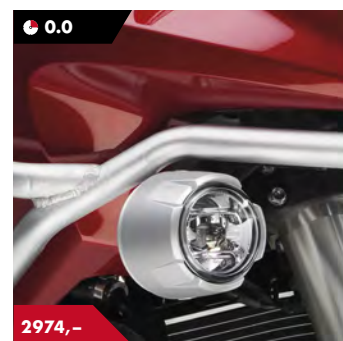

08R71-MGH-640ZA

Vindskjerm i polykarbonat som er 145 mm høyere enn standardversjonen. Gir bedre beskyttelse og økt førerkomfort.

Kåpedekorsett

08P71-MGH-J20

Stålrørramme, spesielt designet for Crosstourer. Med finish i metallisk sølv som matcher sylinderveskyttelsen