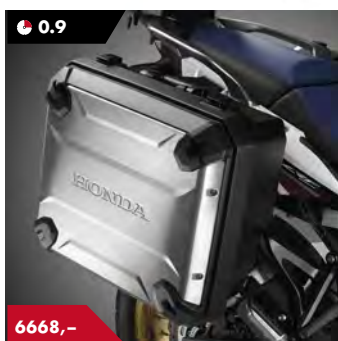

Mål: 395 x 450 x 340mm

Sette inneholder ryggstøtte og bagasjebrett, i tillegg til alle andre deler du trenger til monteringen.

621,-

Bagasjebrett

08L70-MJP-G50

Bagasjebrett med bagasjesikringskroker. Mål: 235 x 275 x 22,5 mm

6668,-

Sidekoffertsett

08HME-MJP-PCOM16

Sidekoffert med 1-key-operation-system som gjør at du kan bruke motorsykkelens tenningsnøkkel til toppboksen. Sidekofferten på venstre side har plass til en helhjelm. Kapasitet, venstre side: 40 liter. Kapasitet, høyre side: 30 liter. Mål, høyre side: 470 x 270 x 420 mm. Mål, venstre side: 470 x 300 x 420 mm