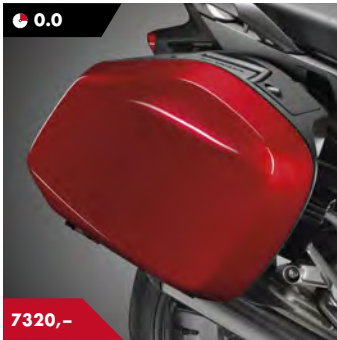

7320,-
29 liters sidekoffertsett
08L70-MJM-D10T2

Sett med aerodynamisk og hel-integrert 29 liters sidekofferter i matchende farger. Spesielt designet til VFR800X, kan monteres rett på sykkelen uten bruk av ekstra fester og monteringssett. Og ikke minst kan du bruke tenningsnøkkelen til å låse sidekoffertene med. To låsinnsattssett må bestilles separat.