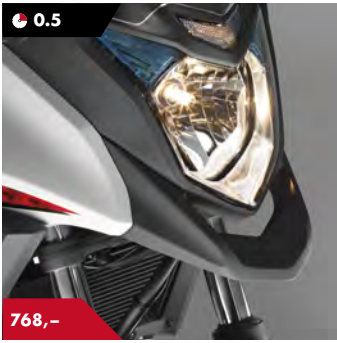

Frontkåpe

08F76-MGZ-J80

Gjør CB500X enda mer sporty med denne nese-kåpen i karbon-look. Matcher annet tilbehør i karbon-look.