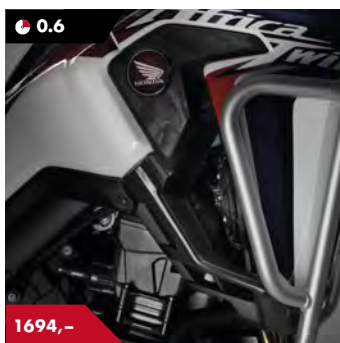

Annet tilbehør

Annet tilbehør som også er tilgjengelig (men som ikke vises her):

- Spyball tyverialarmsystem
- Felgdekorsett
- Innerveske som passer til toppboks og sidekofferter
- Bøylelås
- 12 V-strømuttak
- Lastenett
- Beskyttelsesfolie
- OptiMate batterilader

Nedre vindavviser

08R73-MJP-G50

Vindavviser i polyuretan som er designet for å booste vindbeskyttelsen og lede luften fra radiatoren bort fra føreren, og gi økt kjørekomfort.

Veil. priser inkl. mva.

Kontakt din lokale forhandler for nærmere informasjon om kompatibilitet og tilbud på montering.
Se også HONDAMC.NO

Honda originalt tilbehør har gjennomgått omfattende testing for å sikre deg deler med pålitelig funksjonalitet, tilpasset din Honda. Tilbehøret har høy kvalitet og er designet og utviklet for deg og din Honda.