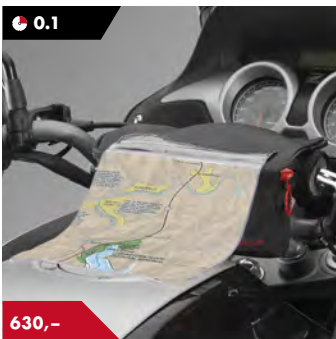

630,-

Styresveske

08L56-KW3-801

Multifunksjonsveske til styret som passer på styrebrom. Inneholder transparent kartholder og kan også brukes som hofteveske.

Mål (l x h x b): 230 x 50 x 100 mm. Må kombineres med styrebrom.