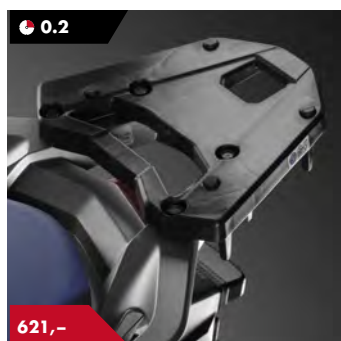

621,-

Bagasjebrett

08L70-MJP-G50

Bagasjebrett med bagasjesikringskroker. Mål: 235 x 275 x 22,5 mm