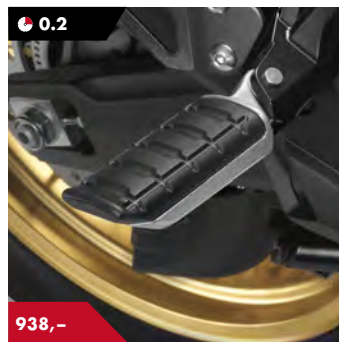

Deluxe passasjerfothvilere

08R71-MJP-G50

Deluxe passasjerfothvilere i aluminium og gummi som er bredere enn standardfothvilere og øker komforten.