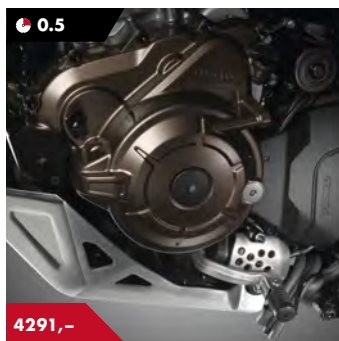

Høyt sete

08R00-MJP-G50ZA

30 mm høyere setehøyde enn standardsetet. Gir deg to alternative setehøyder, 880 mm eller 900 mm.

Lavt sete

08R01-MJP-G50ZA

30 mm lavere setehøyde enn standardsetet. Gir deg to alternative setehøyder, 820 mm eller 840 mm.