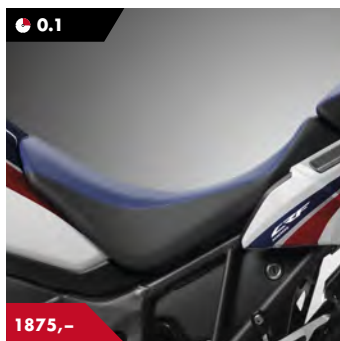

Lavt sete

08R01-MJP-G50ZA

30 mm lavere setehøyde enn standardsetet. Gir deg to alternative setehøyder, 820 mm eller 840 mm.